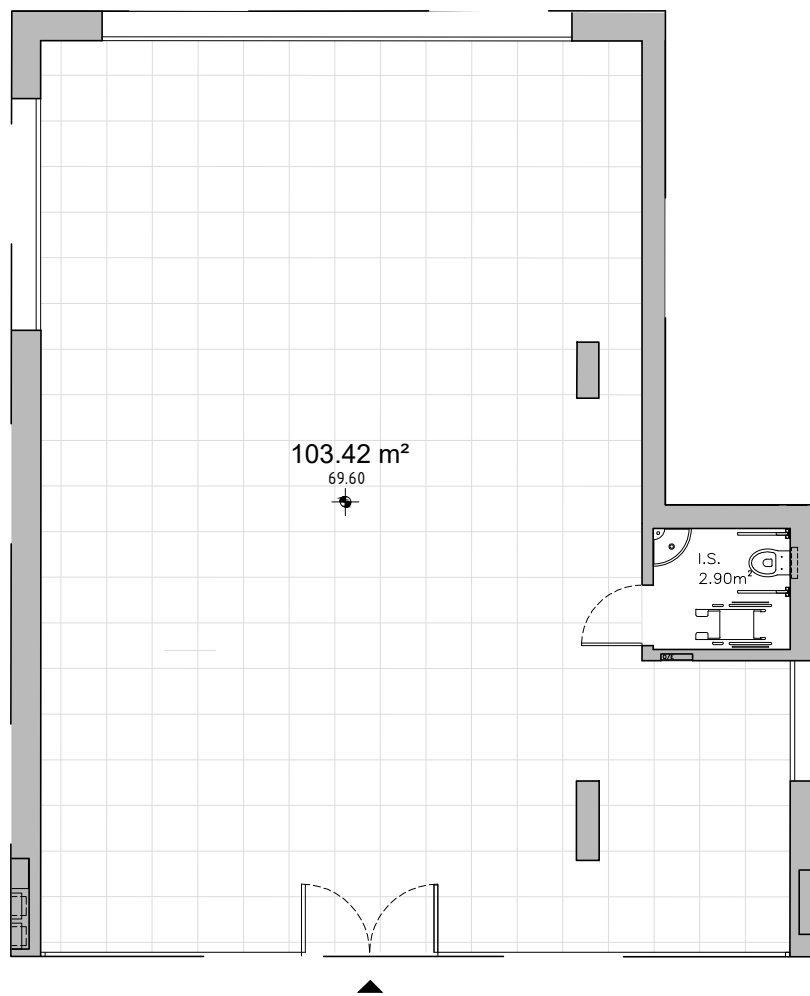

## Piso 0

LOJAA

Área Total | 118,10 m<sup>2</sup>

RUA CARLOS SARAIVA - MIRAFLORES

Rua Castilho 23, 3B - 1250-067 Lisboa | Tel.: +351 215 873 920 | [www.jardim-miraflores.com](http://www.jardim-miraflores.com)

## Piso 0

LOJA B  
Área Total | 88,15 m<sup>2</sup>

RUA CARLOS SARAIVA - MIRAFLORES

1 METRO