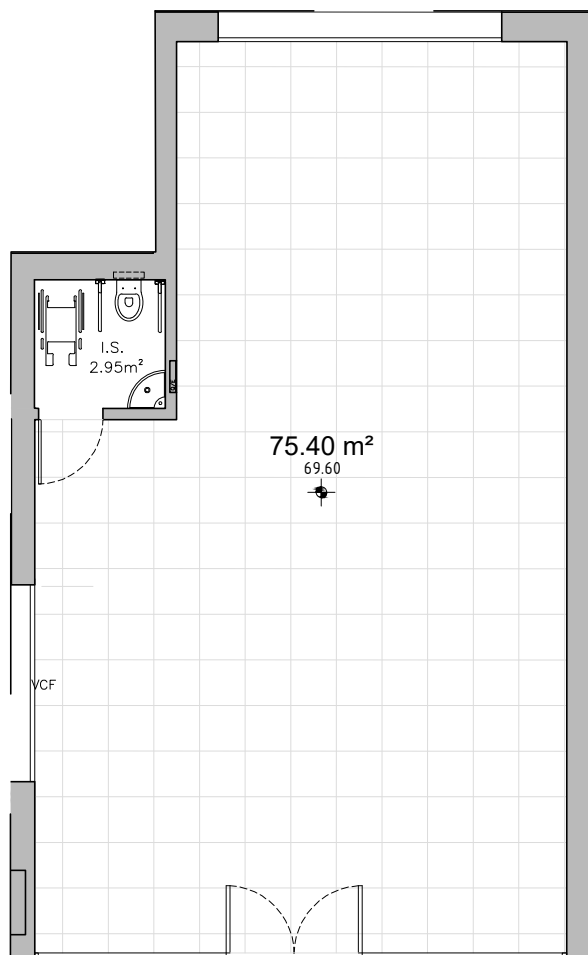

## Piso 0

LOJA B  
Área Total | 88,15 m<sup>2</sup>

RUA CARLOS SARAIVA - MIRAFLORES

1 METRO