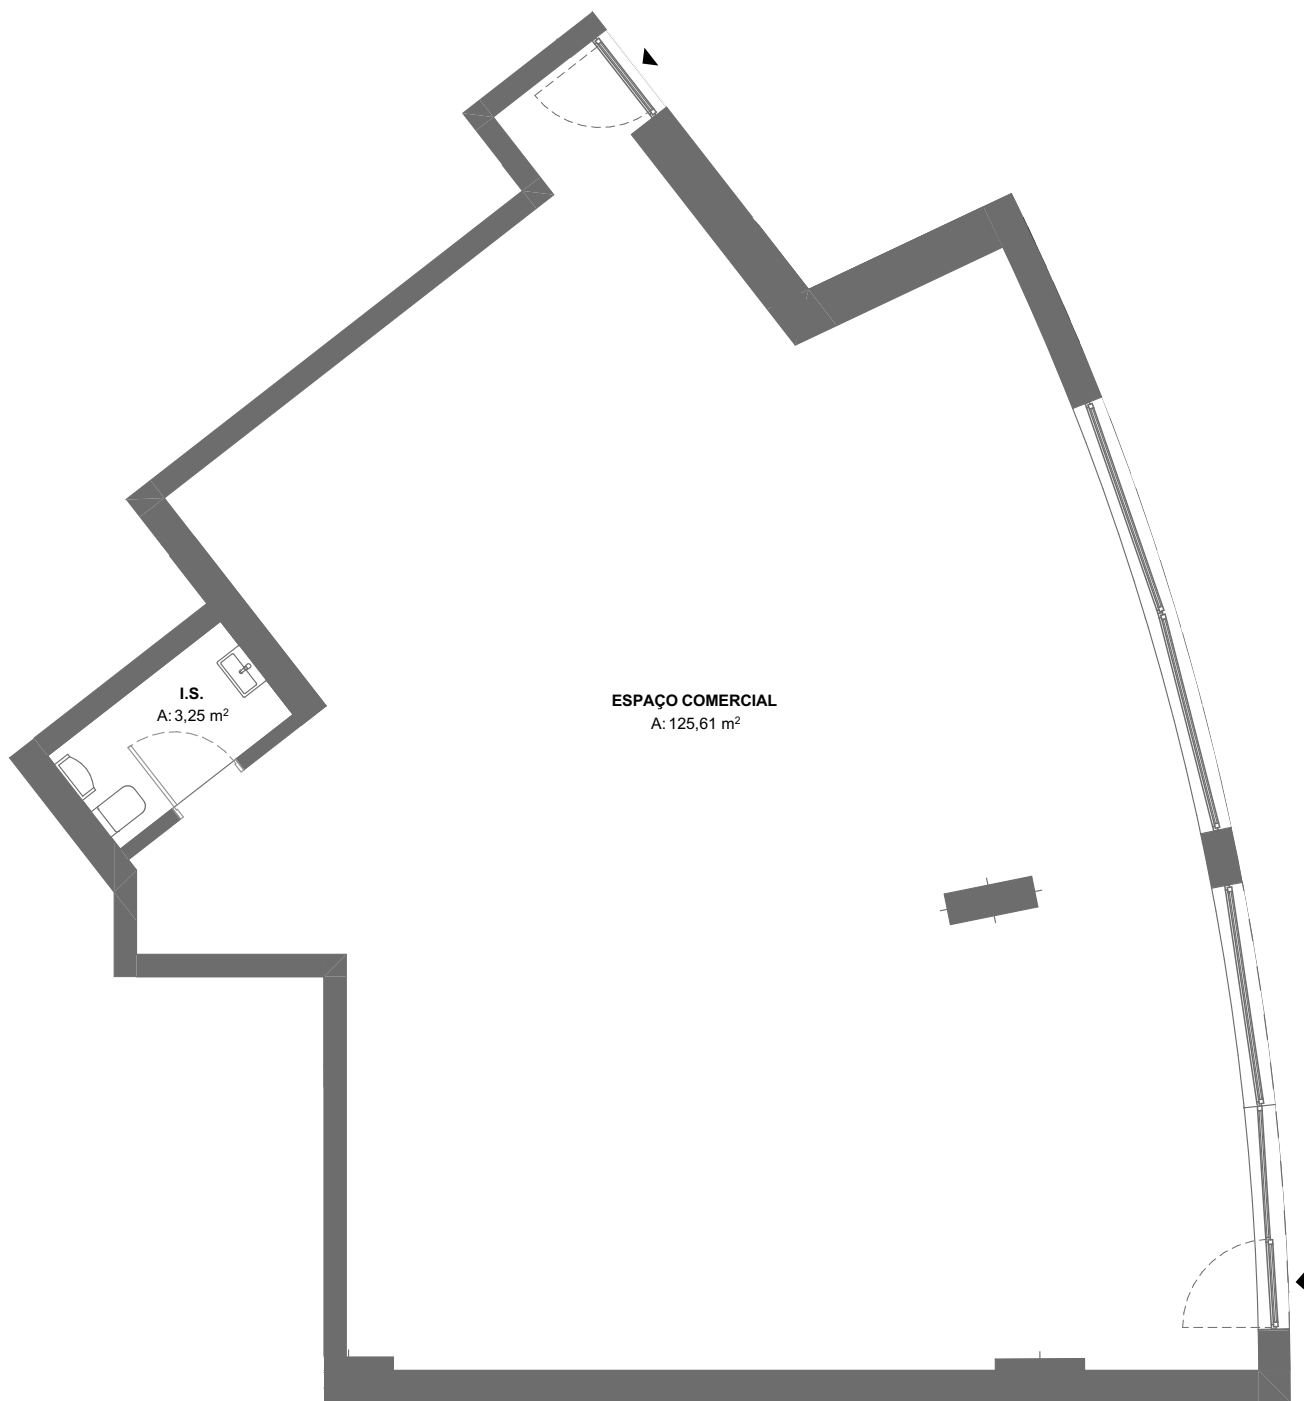

JARDIM MIRAFLORES

TORRE GIRASSOL

Piso 0

LOJA A Área Total | 142,89 m²

AV. CAROLINA MICHAELIS - MIRAFLORES

JARDIM MIRAFLORES

TORRE GIRASSOL

Pisos 0

LOJA B

Área Total | 99,39 m²

AV. CAROLINA MICHAELIS - MIRAFLORES

1 METRO

JARDIM MIRAFLORES

TORRE GIRASSOL

Pisos 0

LOJA C

Área Total | 199,89 m²

AV. CAROLINA MICHAELIS - MIRAFLORES

1 METRO

JARDIM MIRAFLORES

TORRE GIRASSOL

Pisos 0

LOJA D

Área Total | 144,54 m²

AV. CAROLINA MICHAELIS - MIRAFLORES