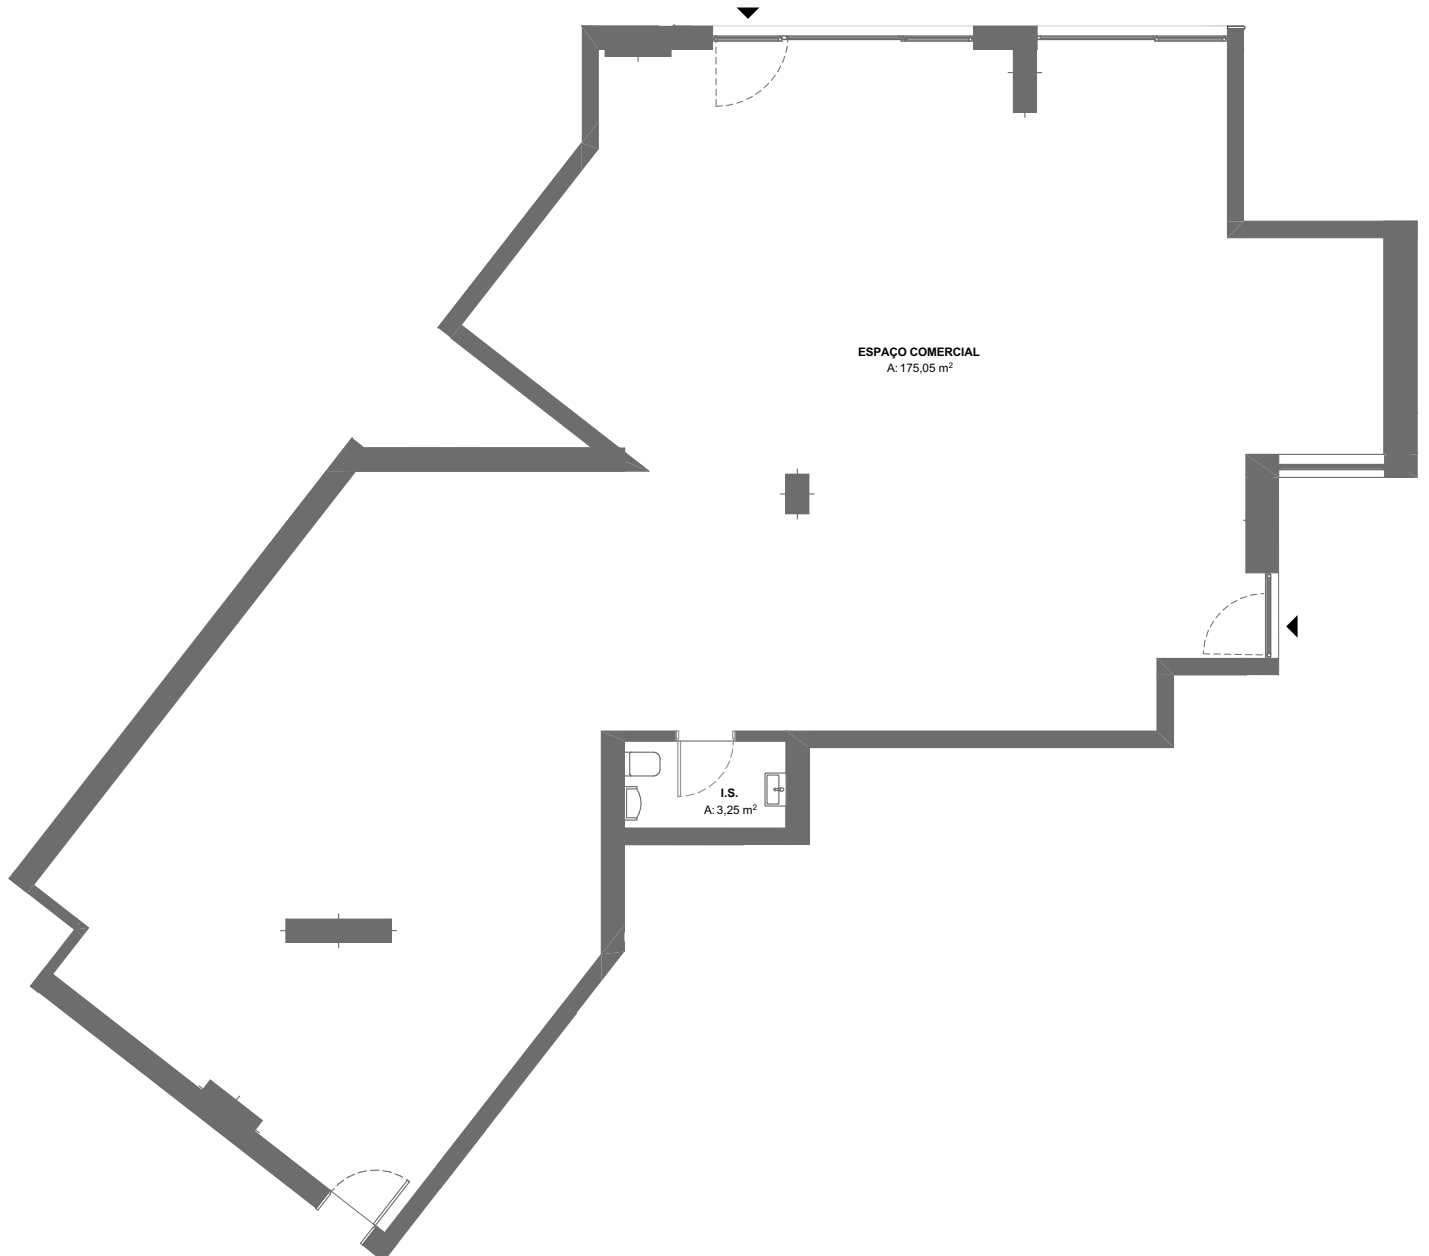

JARDIM MIRAFLORES

TORRE GIRASSOL

Piso 0

LOJA A Área Total | 142,89 m²

AV. CAROLINA MICHAELIS - MIRAFLORES

JARDIM MIRAFLORES

TORRE GIRASSOL

Pisos 0

LOJA B

Área Total | 99,39 m²

AV. CAROLINA MICHAELIS - MIRAFLORES

1 METRO

JARDIM MIRAFLORES

TORRE GIRASSOL

Pisos 0

LOJA C

Área Total | 199,89 m²

AV. CAROLINA MICHAELIS - MIRAFLORES

1 METRO

JARDIM MIRAFLORES

TORRE GIRASSOL

Pisos 0

LOJA D

Área Total | 144,54 m²