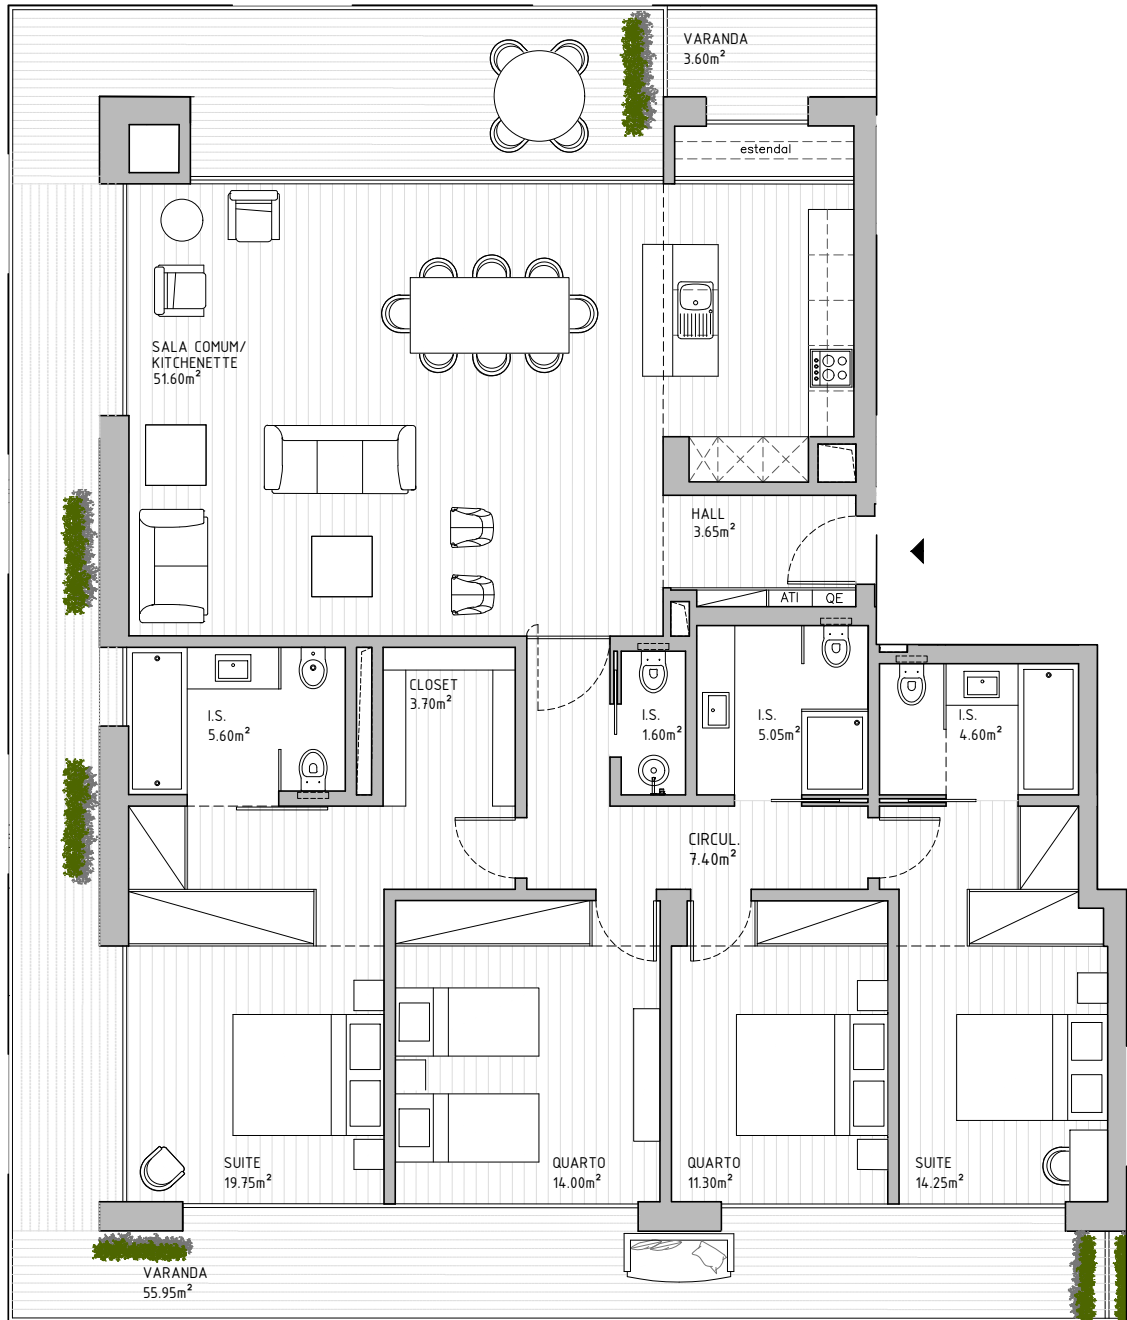

JARDIM MIRAFLORES

VILLA IRIS

Piso 1 a 2

T4

4 QUARTOS
Área Total | 223,10 m²

RUA CARLOS SARAIVA - MIRAFLORES

Rua Castilho 23, 3B – 1250-067 Lisboa | Tel.: +351 215 873 920 | www.jardim-miraflores.com

As informações contidas neste documento são meramente indicativas e, por razões técnicas, comerciais ou jurídicas, podem estar sujeitas a alterações. Não possui obrigações contratuais.