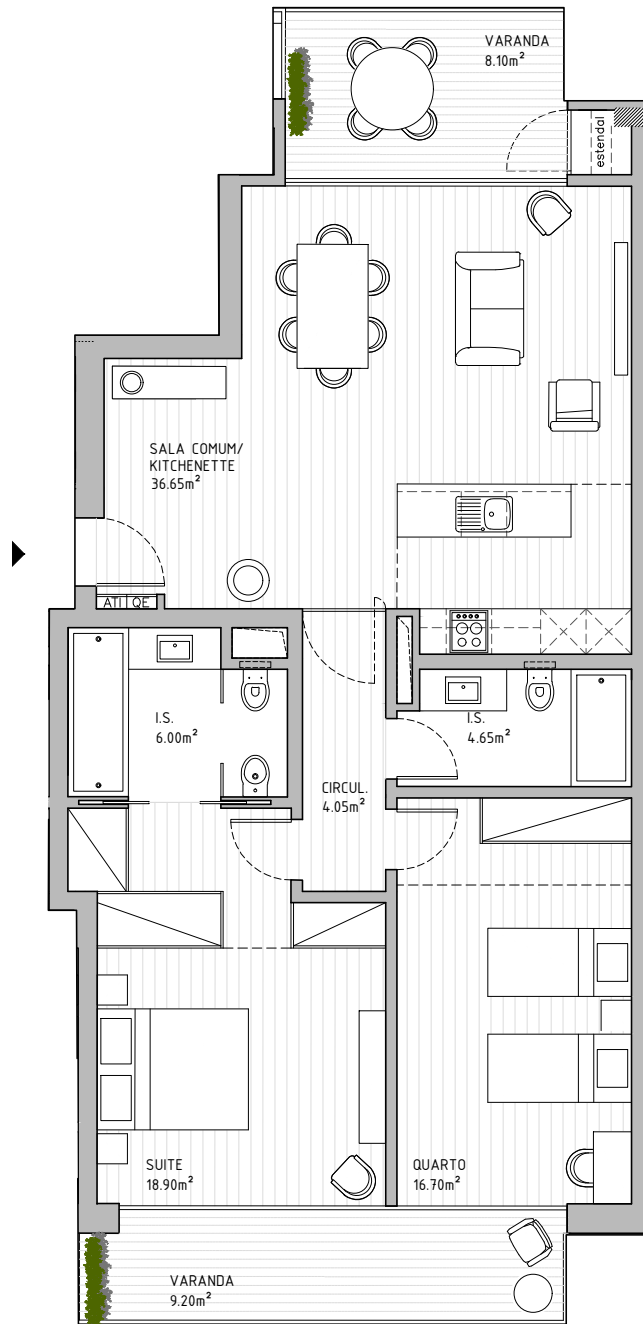

JARDIM MIRAFLORES

VILLA IRIS

Piso 1 a 2

T2

2 QUARTOS
Área Total | 117,80 m²

RUA CARLOS SARAIVA - MIRAFLORES

Rua Castilho 23, 3B - 1250-067 Lisboa | Tel.: +351 215 873 920 | www.jardim-miraflores.com

As informações contidas neste documento são meramente indicativas e, por razões técnicas, comerciais ou jurídicas, podem estar sujeitas a alterações. Não possui obrigações contratuais.