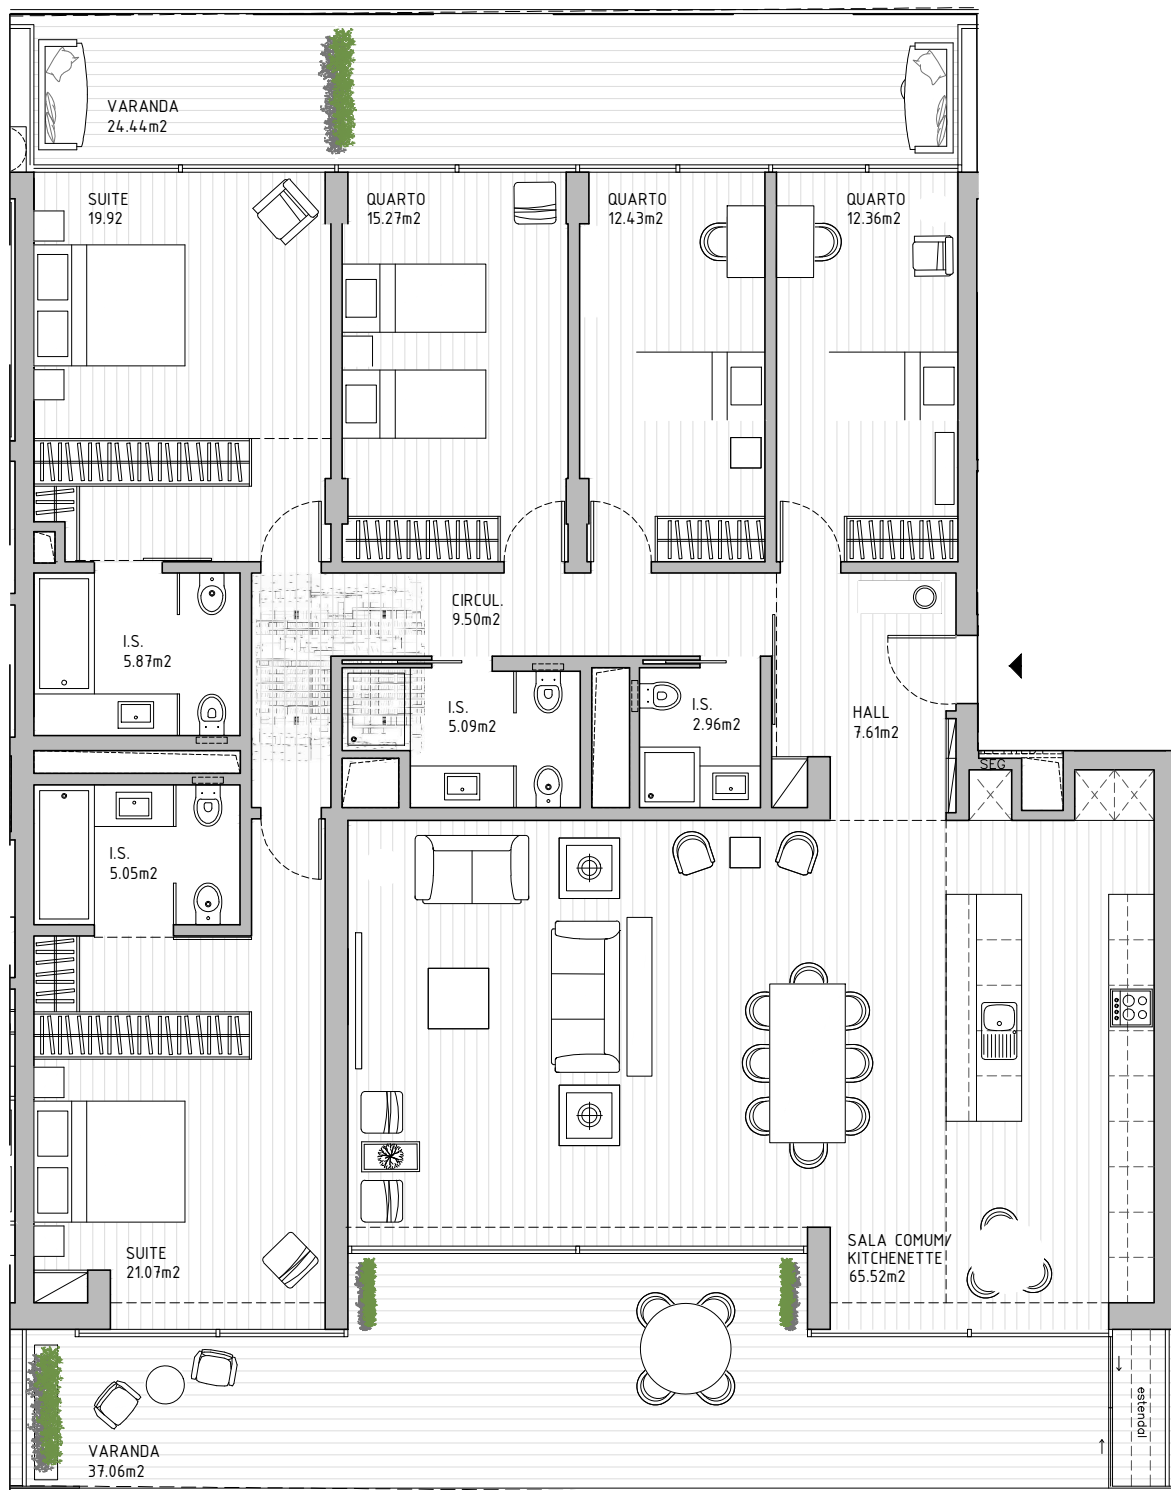

JARDIM MIRAFLORES

LOTUS LIVING

Piso 8

T5 5 QUARTOS
Área Total | 266,10 m²

RUA JOSÉ NÚNCIO - MIRAFLORES

1 METRO

Rua Castilho 23, 3B - 1250-067 Lisboa | Tel.: +351 215 873 920 | www.jardim-miraflores.com

As informações contidas neste documento são meramente indicativas e, por razões técnicas, comerciais ou jurídicas, podem estar sujeitas a alterações. Não possui obrigações contratuais.