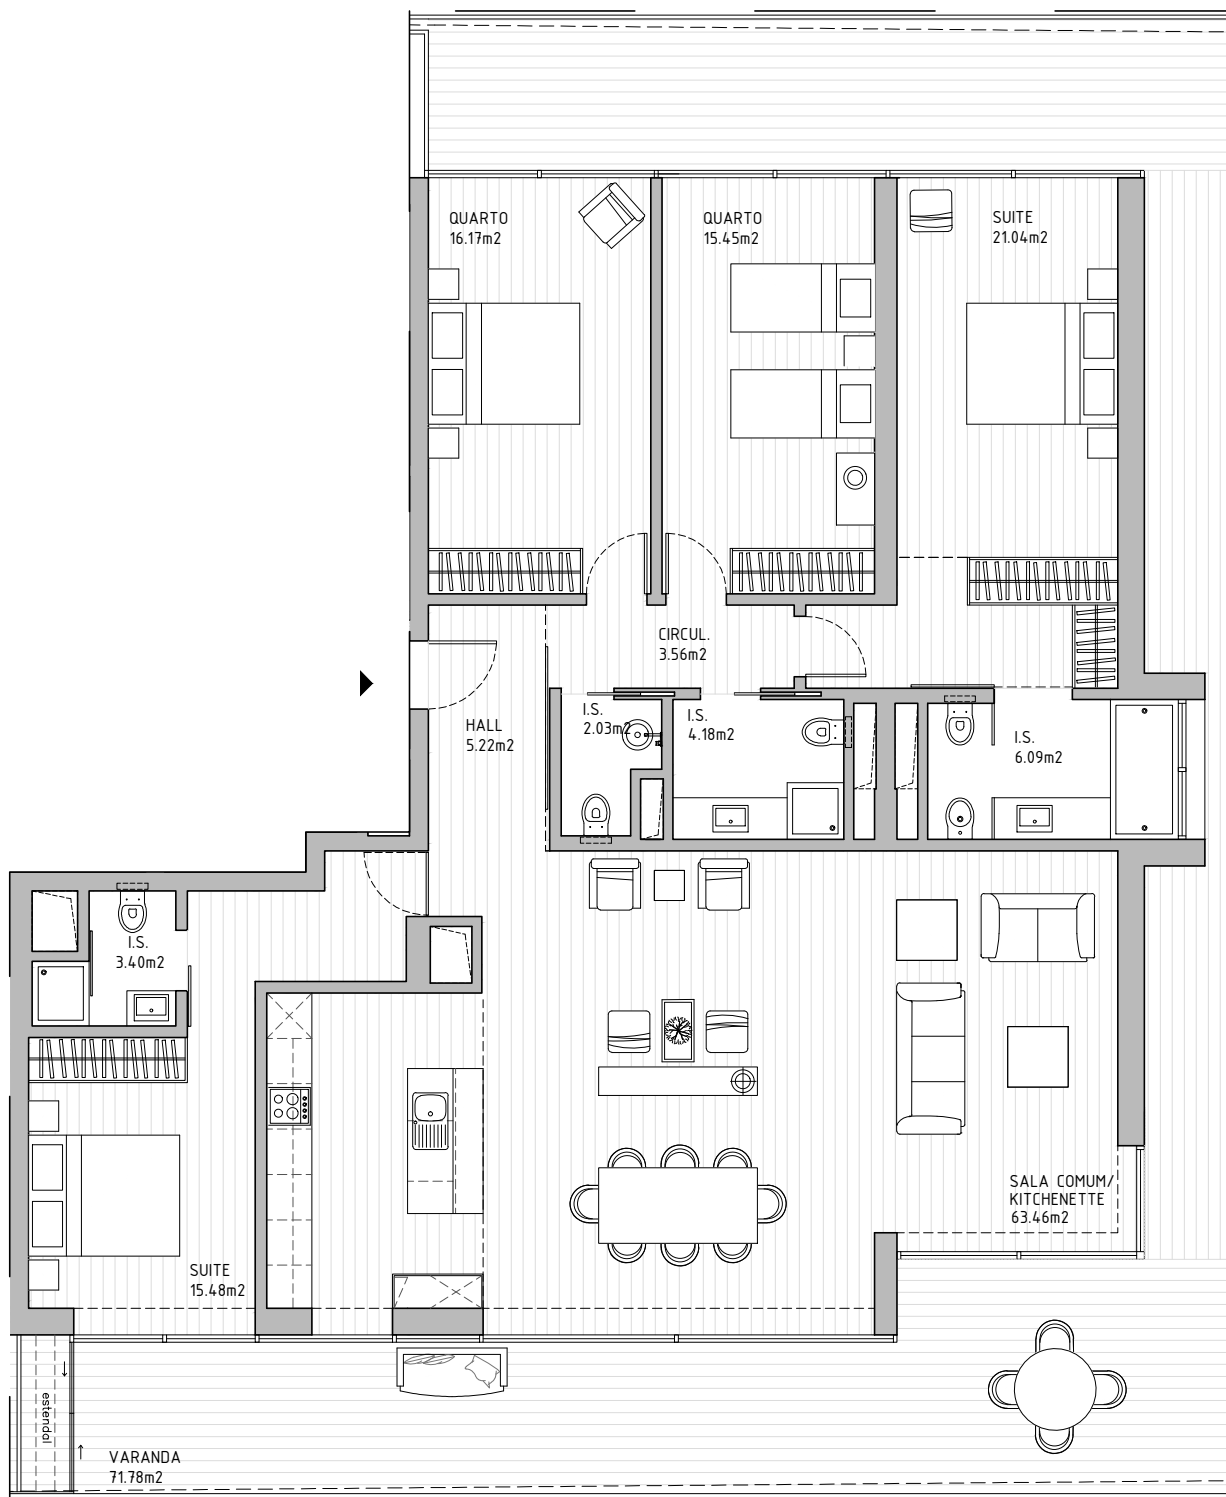

# JARDIM MIRAFLORES

LOTUS LIVING

Piso 8

T4 4 QUARTOS  
Área Total | 250,88 m<sup>2</sup>

RUA JOSÉ NÚNCIO - MIRAFLORES

1 METRO

Rua Castilho 23, 3B - 1250-067 Lisboa | Tel.: +351 215 873 920 | [www.jardim-miraflores.com](http://www.jardim-miraflores.com)