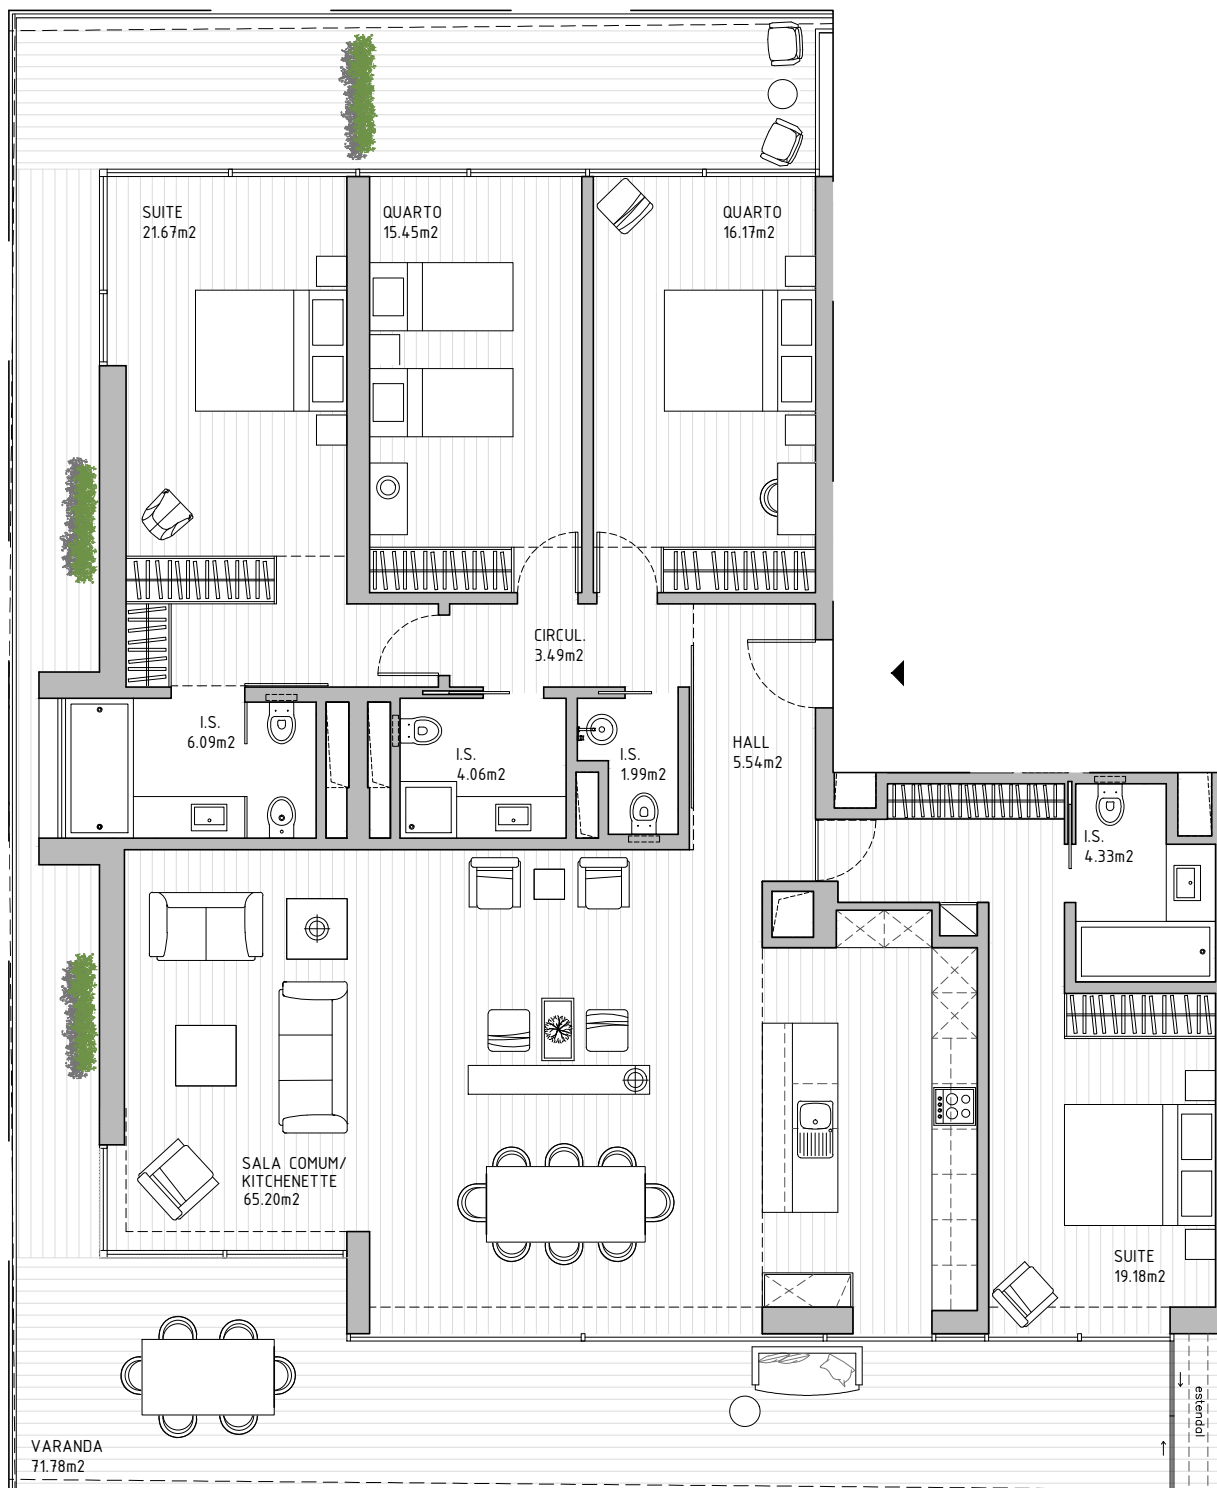

# JARDIM MIRAFLORES

LOTUS LIVING

Piso 8

T4 4 QUARTOS  
Área Total | 256,18 m<sup>2</sup>

RUA JOSÉ NÚNCIO - MIRAFLORES

Rua Castilho 23, 3B - 1250-067 Lisboa | Tel.: +351 215 873 920 | [www.jardim-miraflores.com](http://www.jardim-miraflores.com)