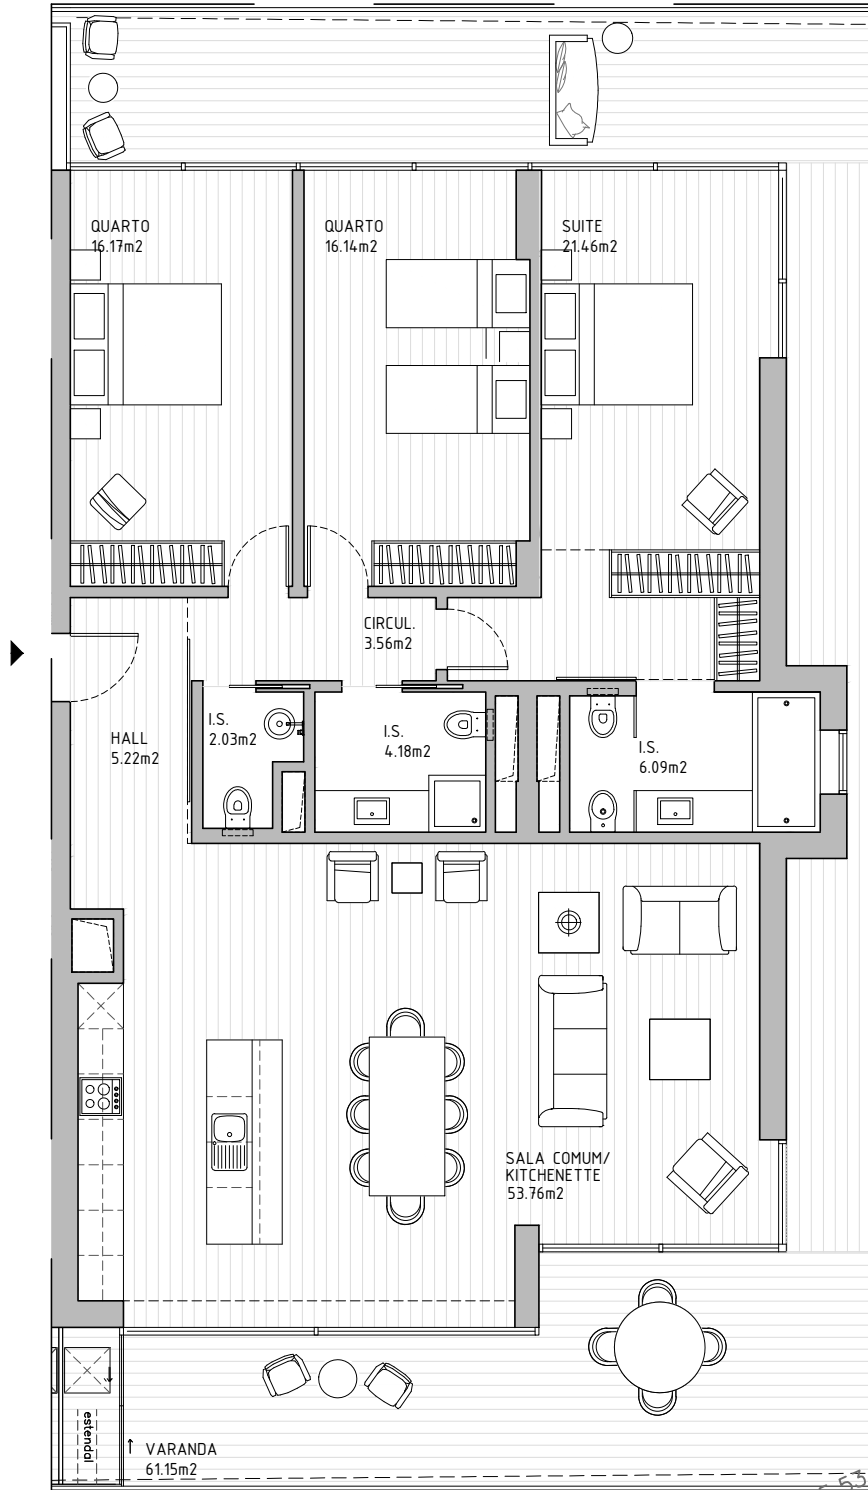

LOTUS LIVING

Piso 2 a 8

T3

3 QUARTOS
Área Total | 177,87 m²

RUA JOSÉ NÚNCIO - MIRAFLORES

1 METRO

Rua Castilho 23, 3B – 1250-067 Lisboa | Tel.: +351 215 873 920 | www.jardim-miraflores.com

As informações contidas neste documento são meramente indicativas e, por razões técnicas, comerciais ou jurídicas, podem estar sujeitas a alterações. Não possui obrigações contratuais.

JARDIM MIRAFLORES

LOTUS LIVING

Piso 2 a 7

T3

3 QUARTOS
Área Total | 206,80 m²

RUA JOSÉ NÚNCIO - MIRAFLORES

1 METRO

Rua Castilho 23, 3B - 1250-067 Lisboa | Tel.: +351 215 873 920 | www.jardim-miraflores.com