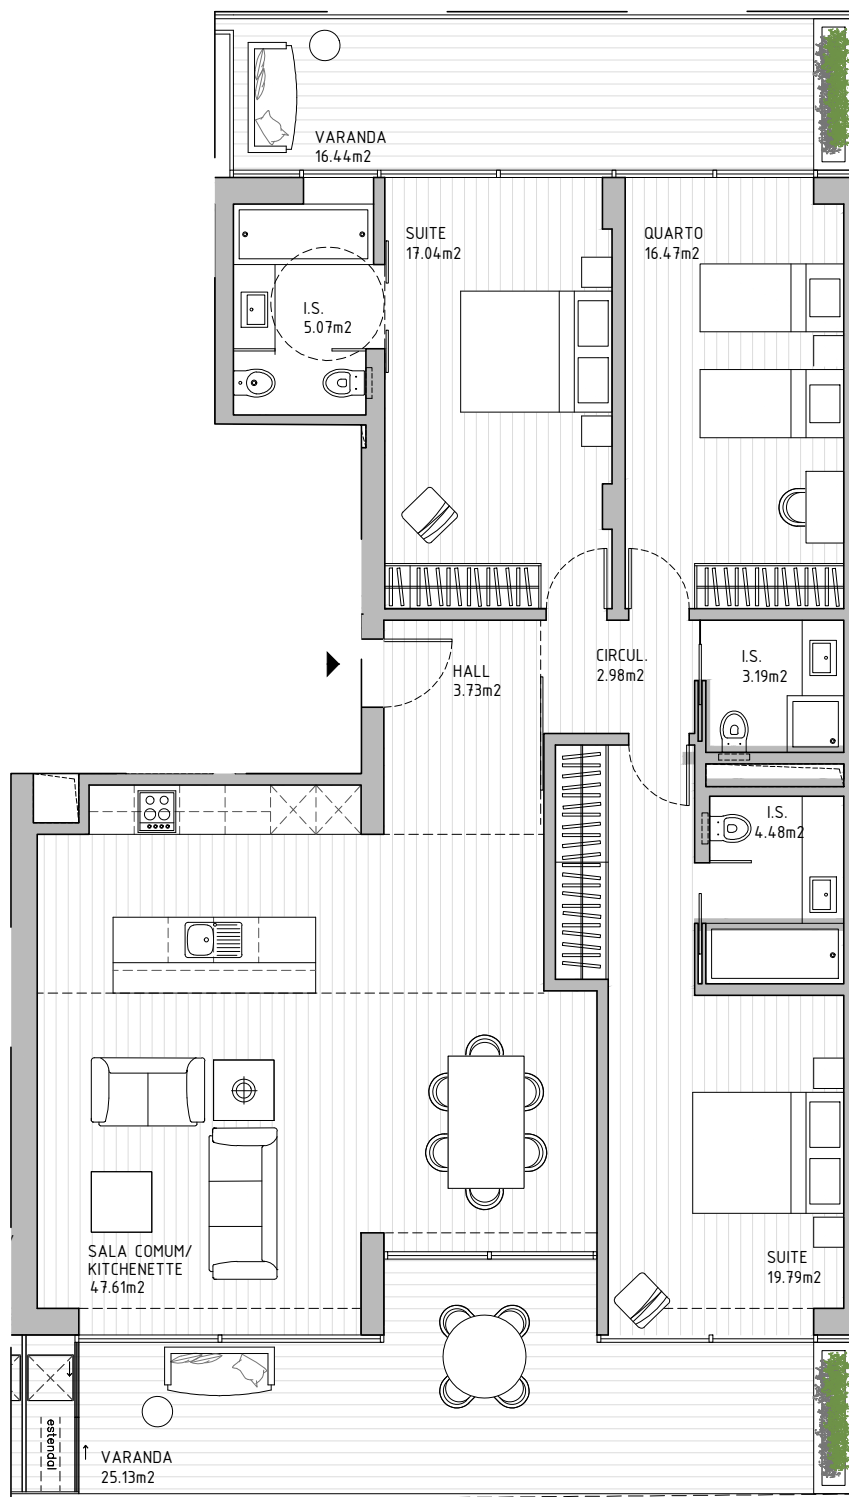

LOTUS LIVING

Piso 2 a 8

T3

3 QUARTOS
Área Total | 177,87 m²

RUA JOSÉ NÚNCIO - MIRAFLORES

1 METRO

Rua Castilho 23, 3B – 1250-067 Lisboa | Tel.: +351 215 873 920 | www.jardim-miraflores.com

As informações contidas neste documento são meramente indicativas e, por razões técnicas, comerciais ou jurídicas, podem estar sujeitas a alterações. Não possui obrigações contratuais.