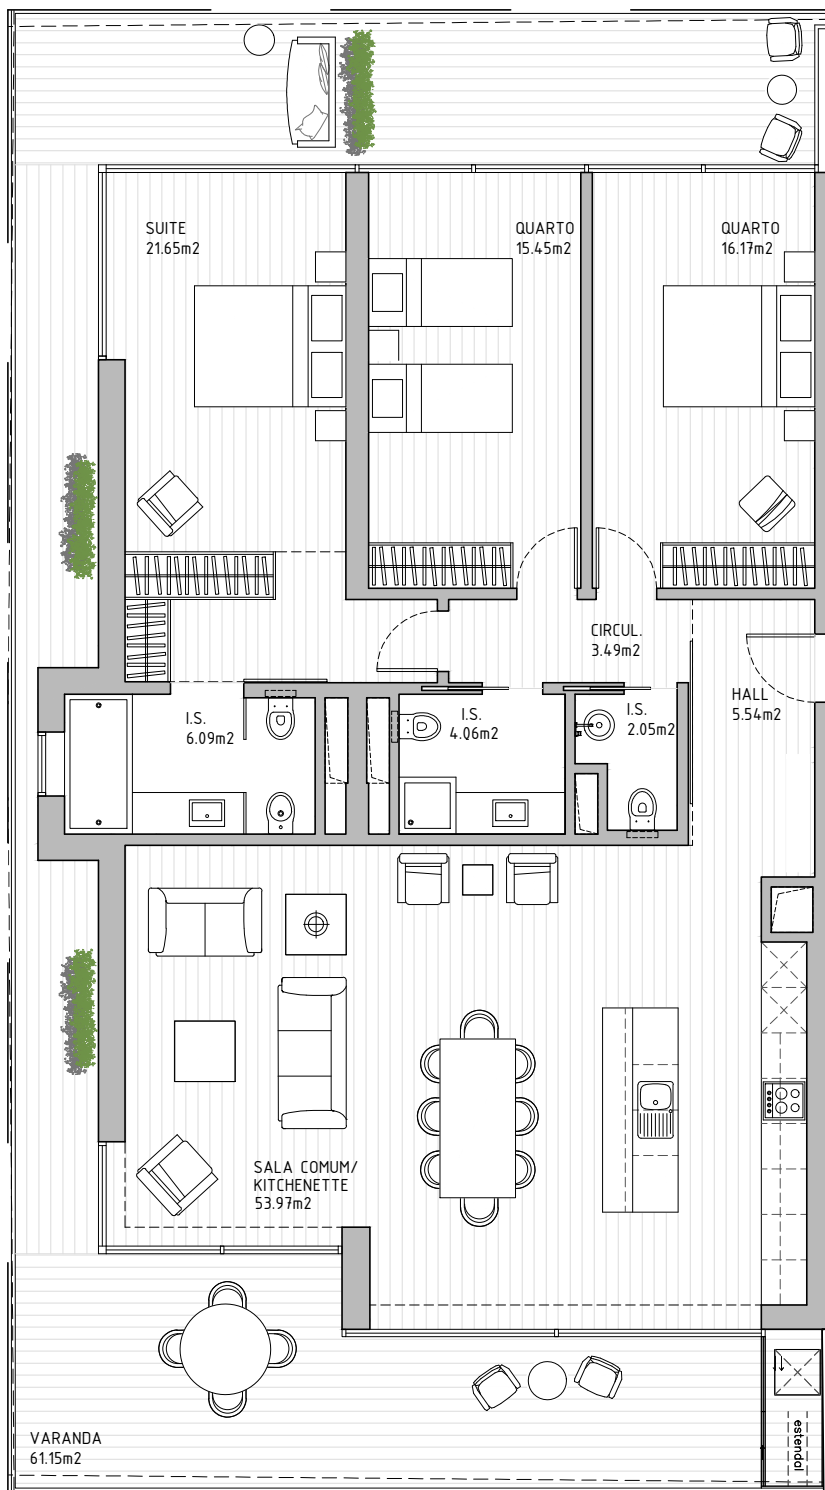

JARDIM MIRAFLORES

LOTUS LIVING

Piso 2 a 7

T3

3 QUARTOS
Área Total | 206,75 m²

RUA JOSÉ NÚNCIO - MIRAFLORES

1 METRO

Rua Castilho 23, 3B - 1250-067 Lisboa | Tel.: +351 215 873 920 | www.jardim-miraflores.com

LOTUS LIVING

Piso 2 a 8

T3

3 QUARTOS
Área Total | 177,87 m²

RUA JOSÉ NÚNCIO - MIRAFLORES

1 METRO

Rua Castilho 23, 3B – 1250-067 Lisboa | Tel.: +351 215 873 920 | www.jardim-miraflores.com

As informações contidas neste documento são meramente indicativas e, por razões técnicas, comerciais ou jurídicas, podem estar sujeitas a alterações. Não possui obrigações contratuais.