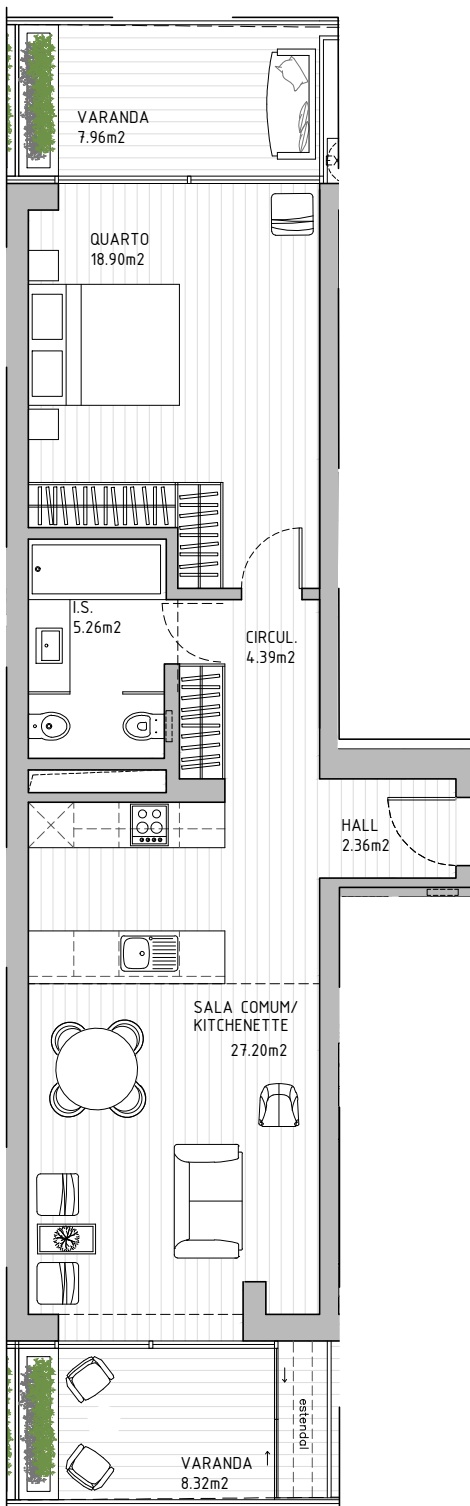

JARDIM MIRAFLORES

LOTUS LIVING

Piso 2 a 7

T1 1 QUARTO
Área Total | 74,46 m²

RUA JOSÉ NÚNCIO - MIRAFLORES

1 METRO

JARDIM MIRAFLORES

LOTUS LIVING

Piso 8

T1 1 QUARTO
Área Total | 82,43 m²

RUA JOSÉ NÚNCIO - MIRAFLORES

1 METRO

Rua Castilho 23, 3B – 1250-067 Lisboa | Tel.: +351 215 873 920 | www.jardim-miraflores.com

As informações contidas neste documento são meramente indicativas e, por razões técnicas, comerciais ou jurídicas, podem estar sujeitas a alterações. Não possui obrigações contratuais.