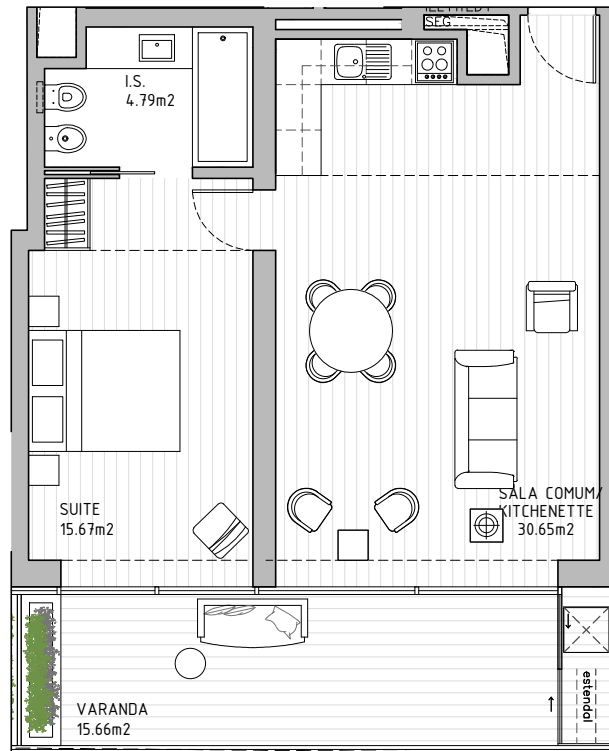

JARDIM MIRAFLORES

LOTUS LIVING

Piso 2 a 7

T1 1 QUARTO
Área Total | 74,46 m²

RUA JOSÉ NÚNCIO - MIRAFLORES

1 METRO

JARDIM MIRAFLORES

LOTUS LIVING

Piso 8

T1 1 QUARTO
Área Total | 82,43 m²

RUA JOSÉ NÚNCIO - MIRAFLORES

1 METRO

Rua Castilho 23, 3B – 1250-067 Lisboa | Tel.: +351 215 873 920 | www.jardim-miraflores.com

As informações contidas neste documento são meramente indicativas e, por razões técnicas, comerciais ou jurídicas, podem estar sujeitas a alterações. Não possui obrigações contratuais.